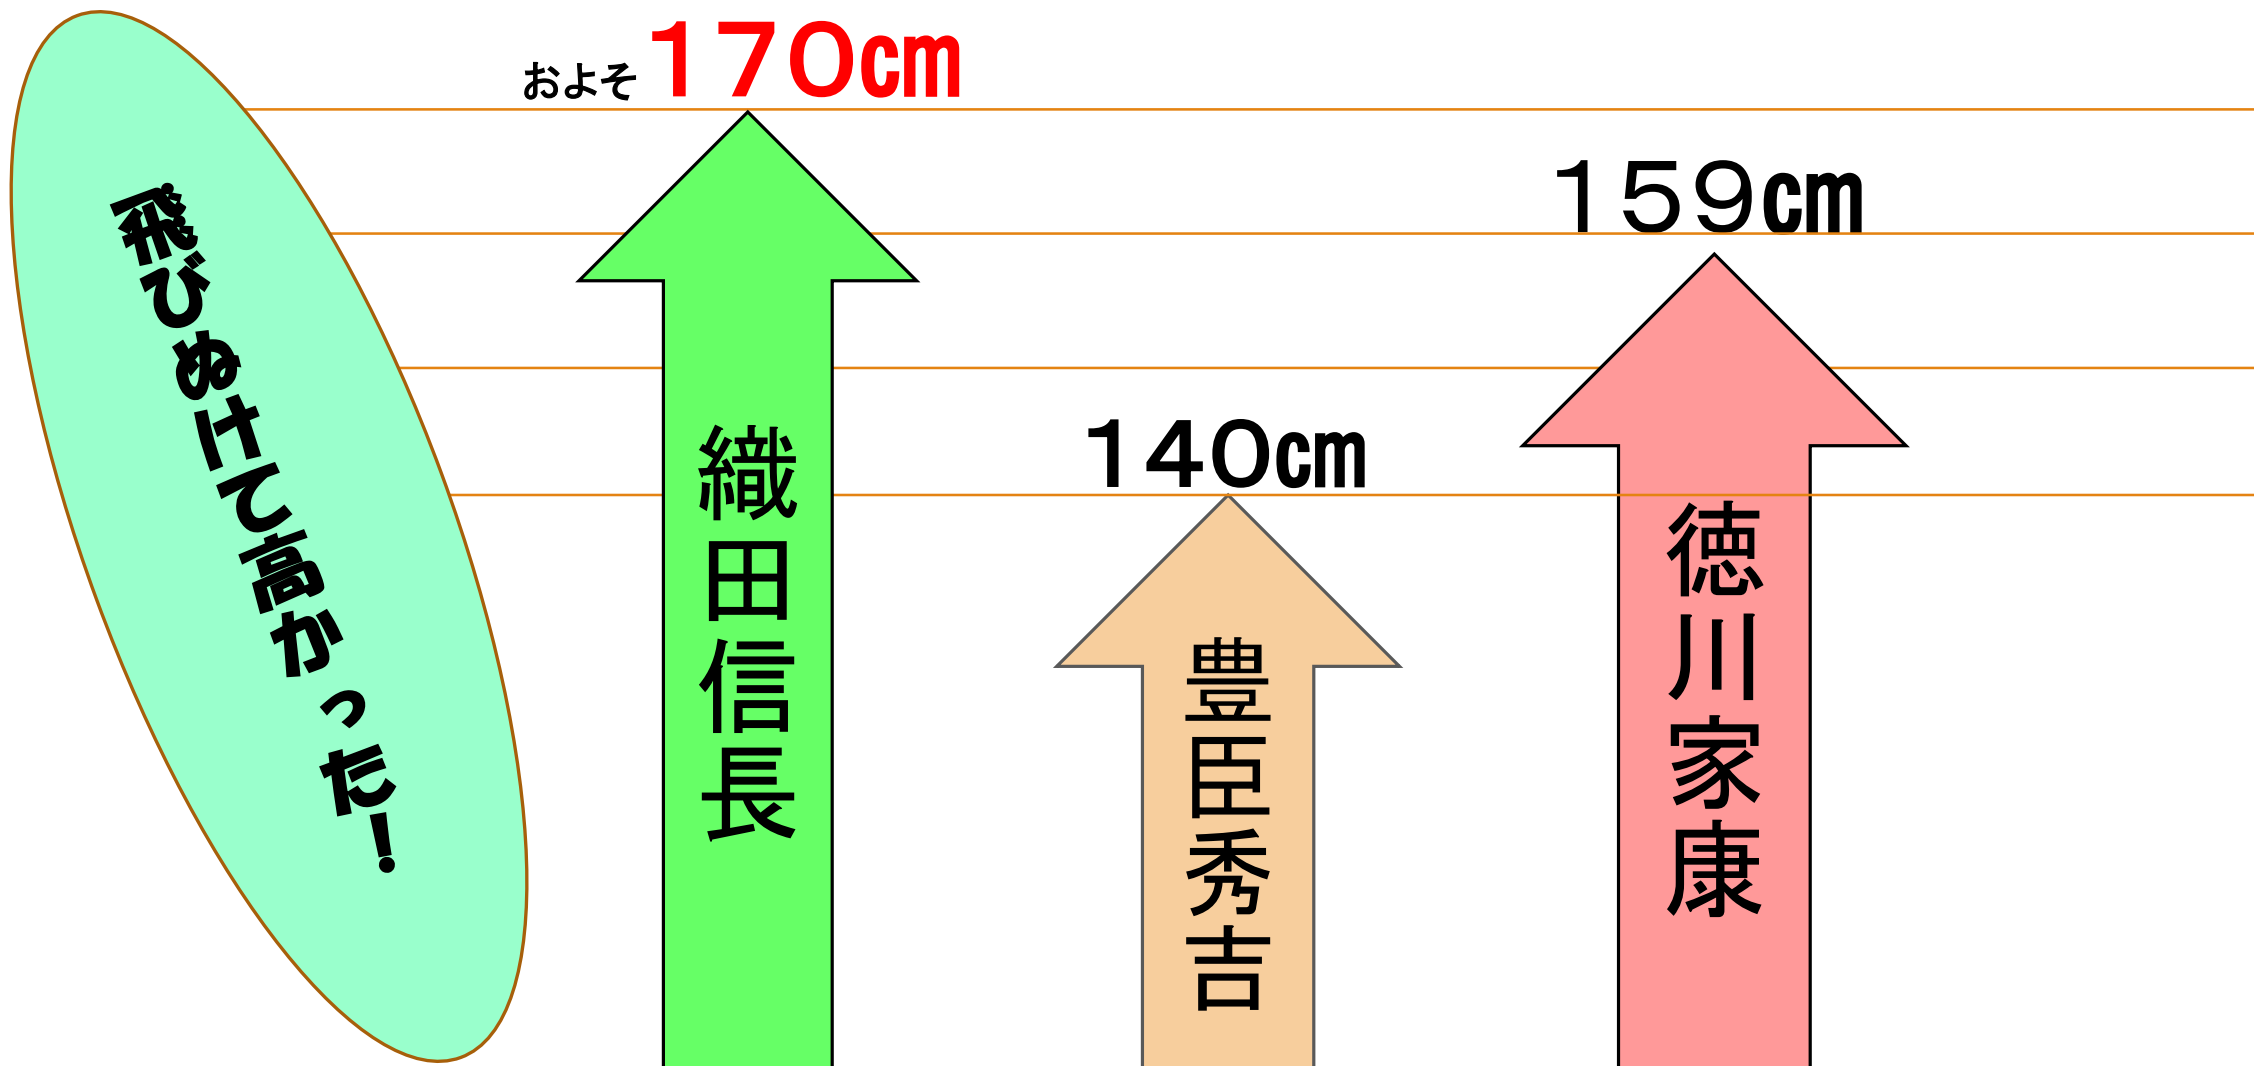

織田政權

日本史 授業

高橋舞

突然ですが...

理想の男性の身長は...??

① **140 / 150 cm**

② **160 cm**周辺

③ **170 / 180 cm**

あなたの理想の武将は...?! (身長だけでみるなら...)

淀川のほとりには、**380か所**
の関所があった!!!

関銭の徴収目的の関所

関所について

クリッターカントリー

ファンタジーランド

ウエスタンランド

トゥーンタウン

アドベンチャーランド

トゥモローランド

ワールドバザール

(↓関所)
エリア移動に500円取られるとする
→移動をためらう
→人の動きが不活発に...

関所の撤廃へ

関所の例

うつけスタイル

信長の子ども時代→